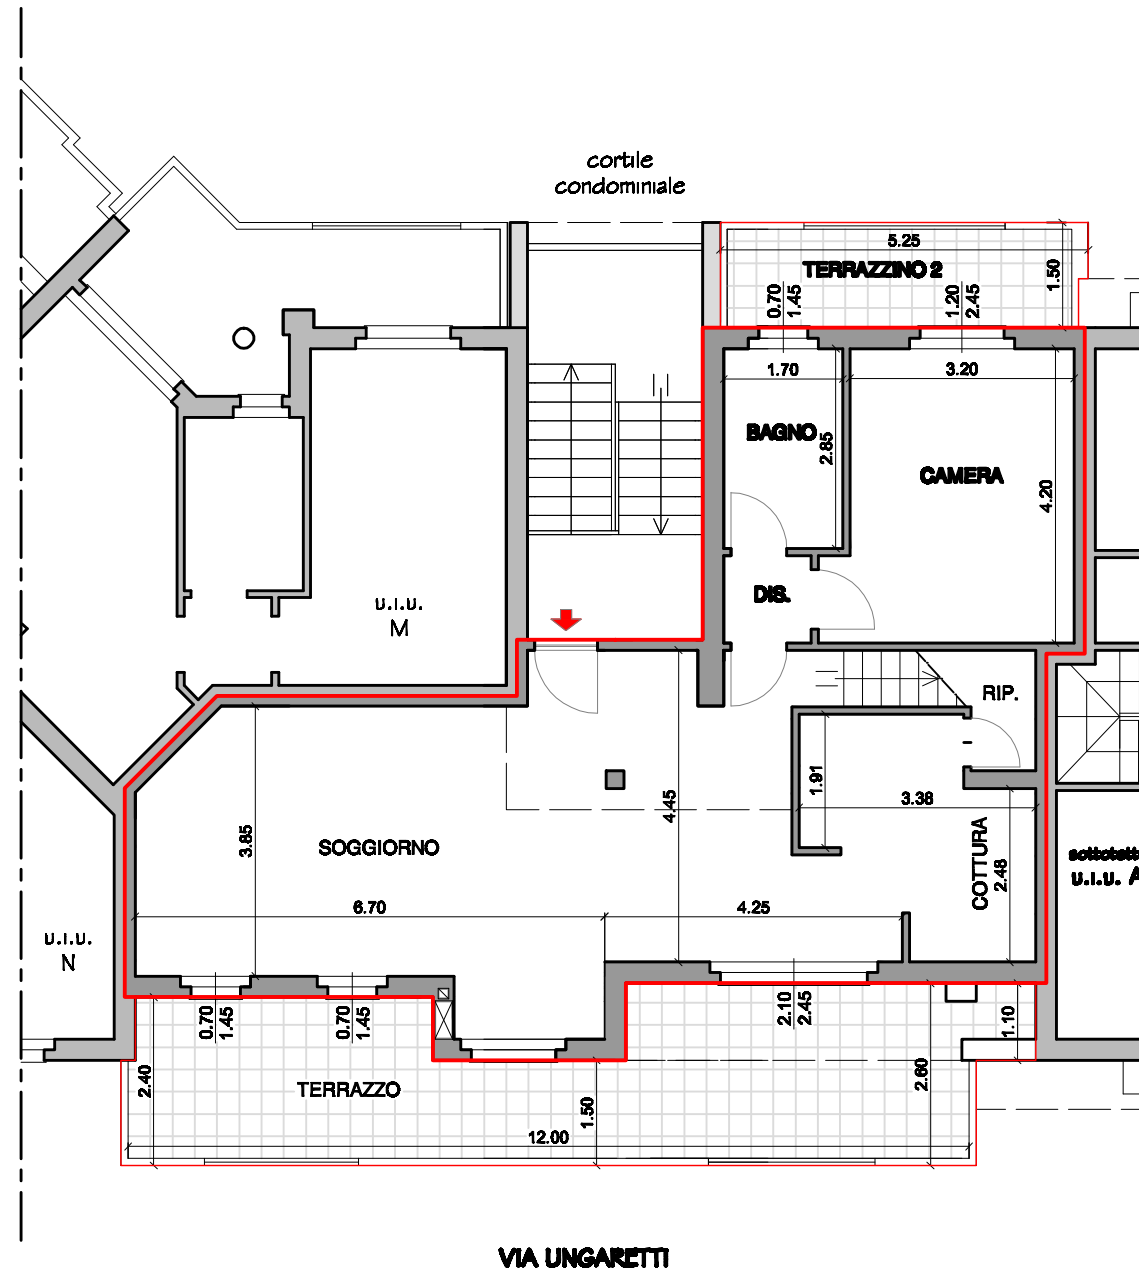

PIANO PRIMO  
H. 2,70 m

PIANO SOTTOTETTO  
agibile s.p.p. H variable

N.B. Le misure sono indicative e potranno subire delle modifiche in fase di realizzazione