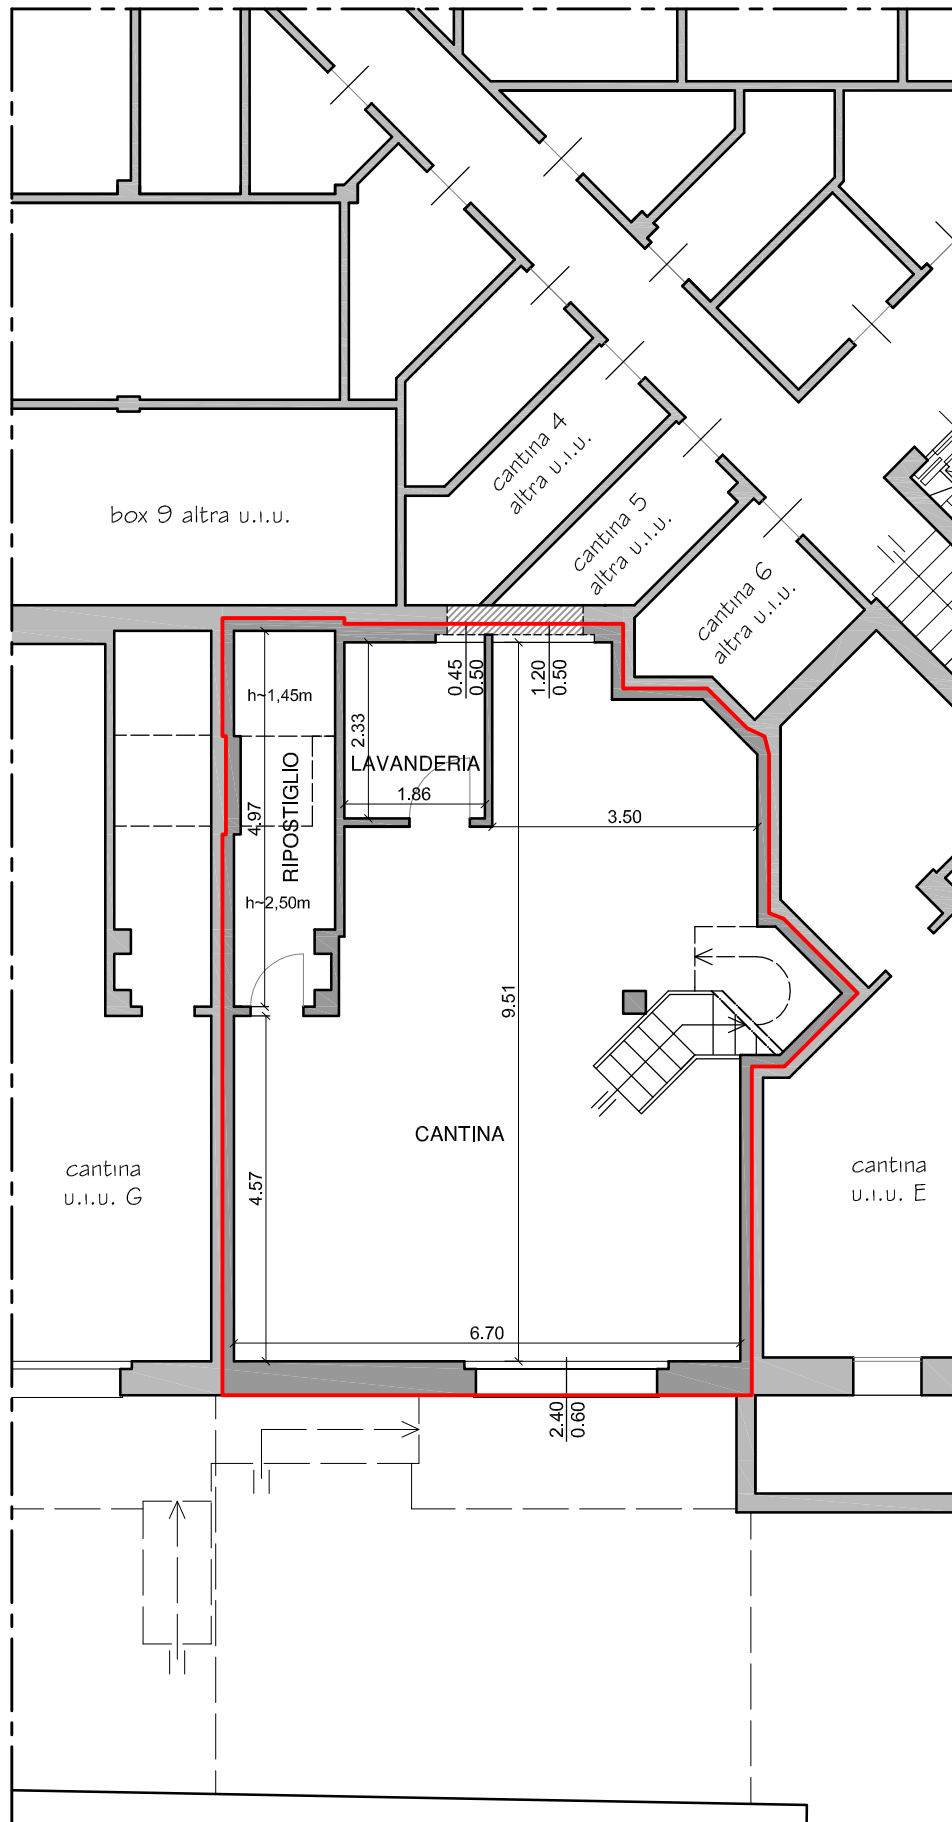

PIANO TERRA - RIALZATO H. 2,70 m

VIA LEOPARDI

PIANO SEMINTERRATO H. 2,50 m

N.B. Le misure sono indicative e potranno subire delle modifiche in fase di realizzazione