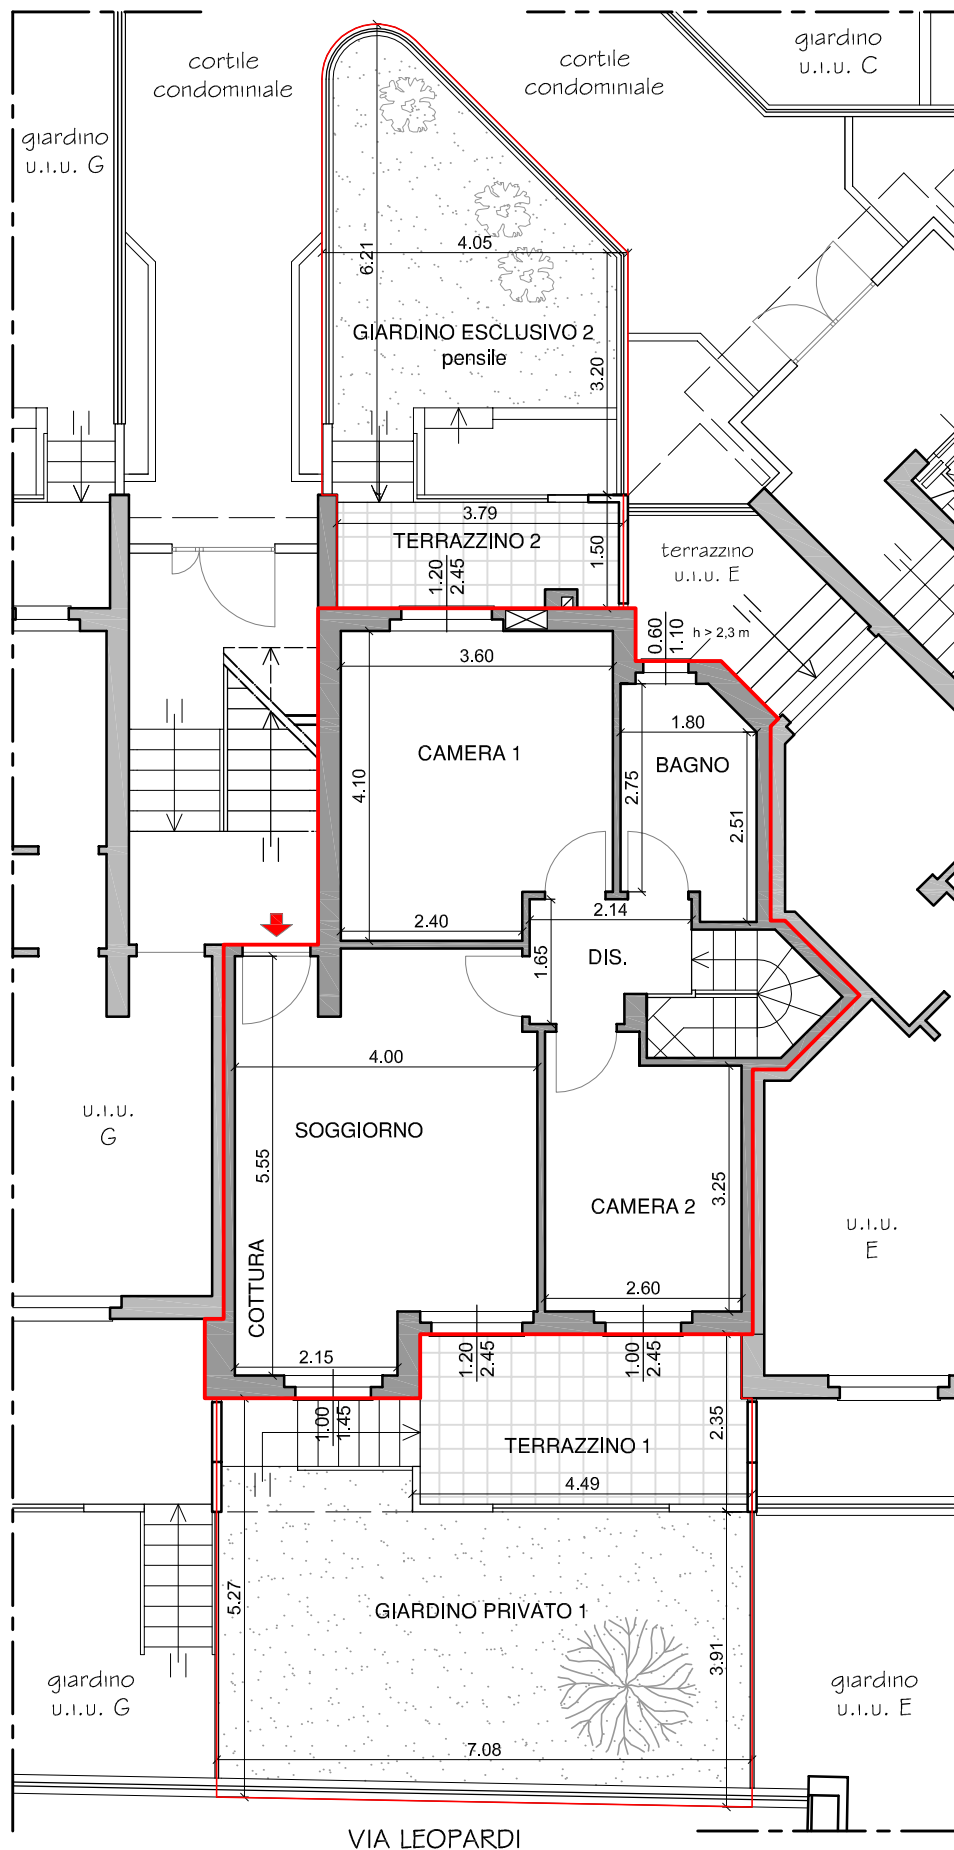

PIANO TERRA - RIALZATO H. 2,70 m

VIA LEOPARDI

PIANO SEMINTERRATO H. 2,50 m

N.B. Le misure sono indicative e potranno subire delle modifiche in fase di realizzazione