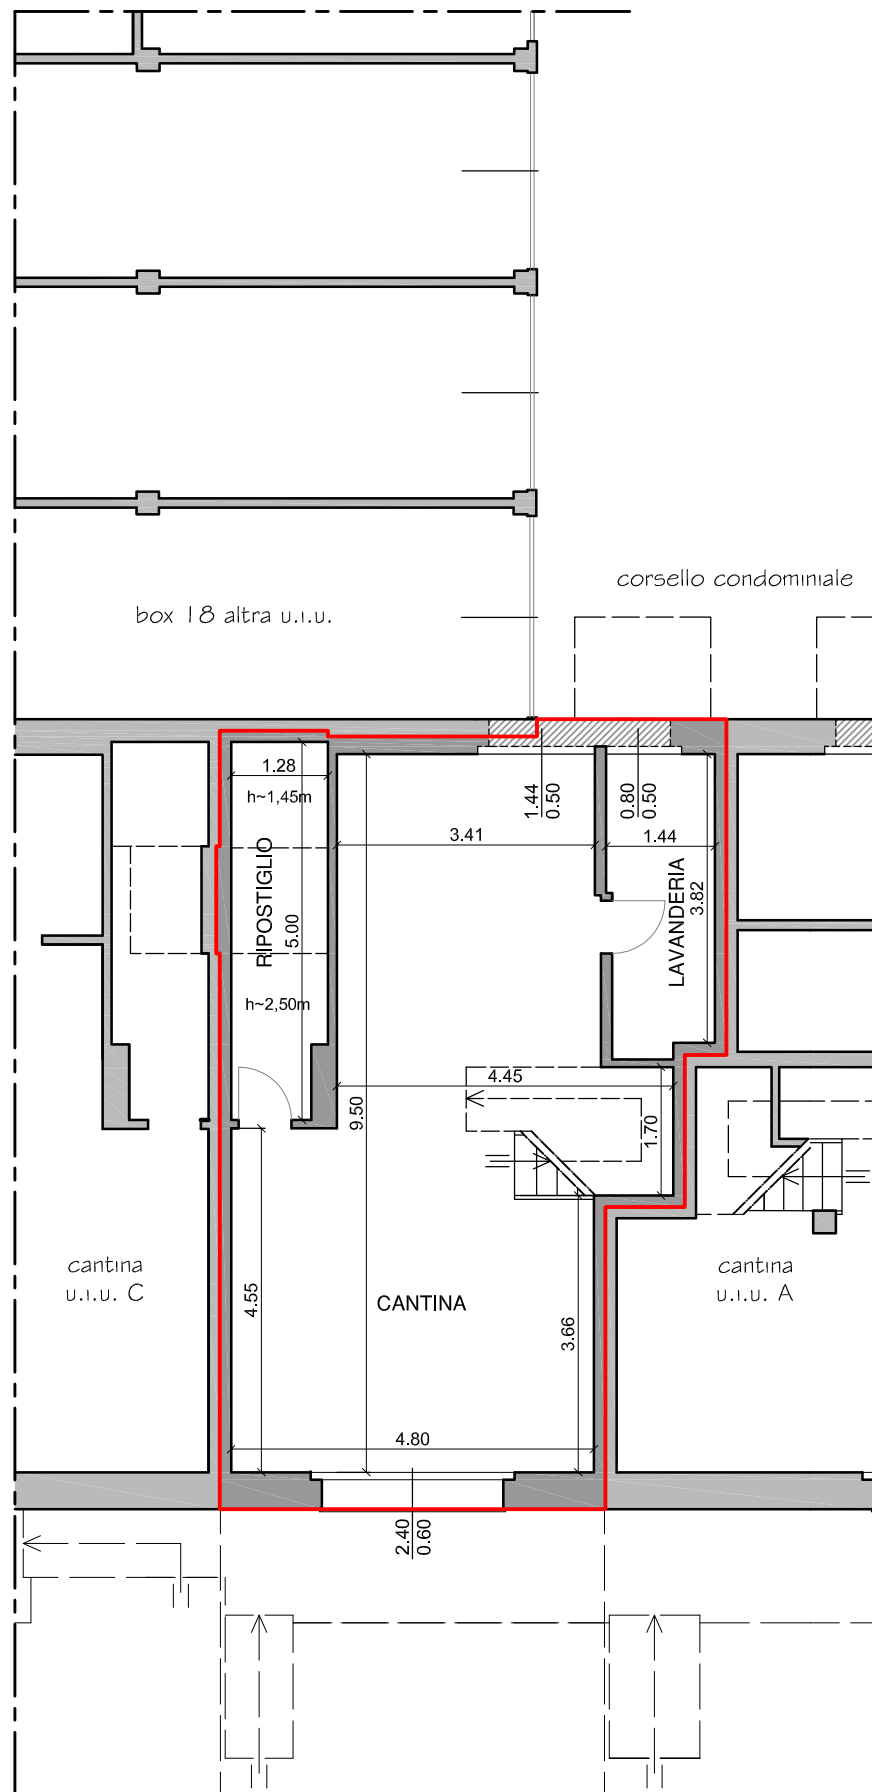

PIANO TERRA - RIALZATO
H. 2,70 m

VIA UNGARETTI

PIANO SEMINTERRATO

H. 2,50 m

N.B. Le misure sono indicative e potranno subire delle modifiche in fase di realizzazione