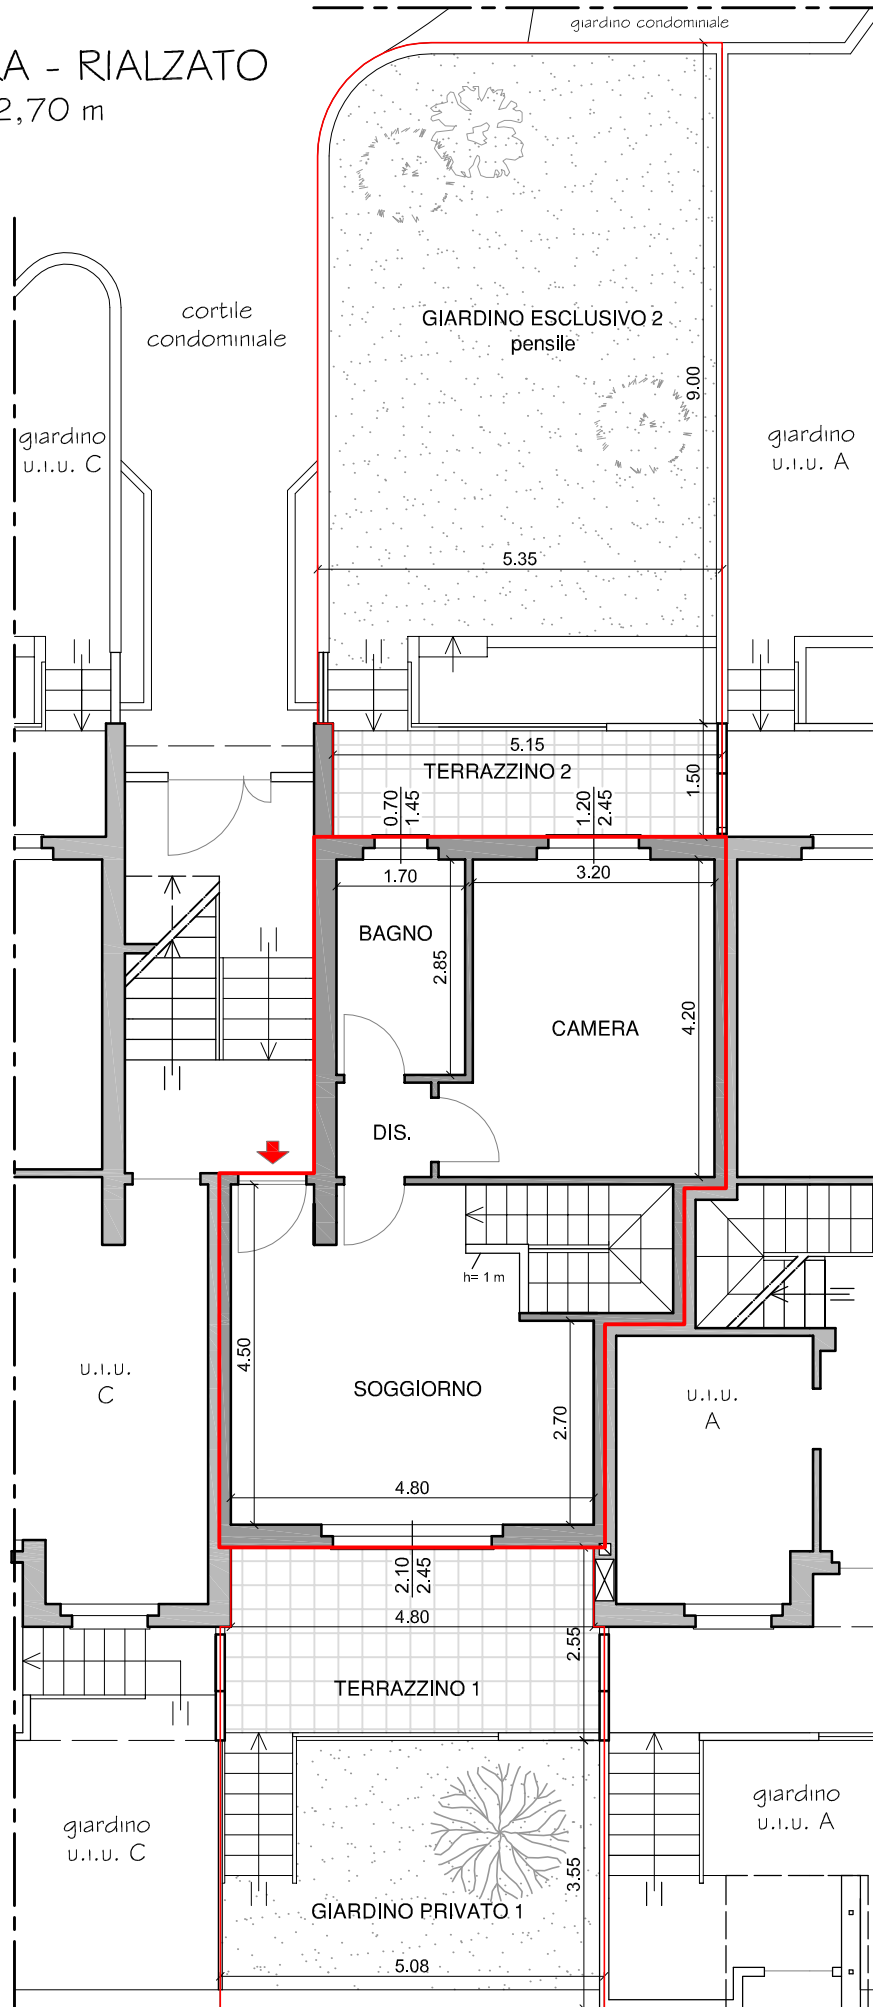

PIANO TERRA - RIALZATO
H. 2,70 m

VIA UNGARETTI

PIANO SEMINTERRATO

H. 2,50 m

N.B. Le misure sono indicative e potranno subire delle modifiche in fase di realizzazione